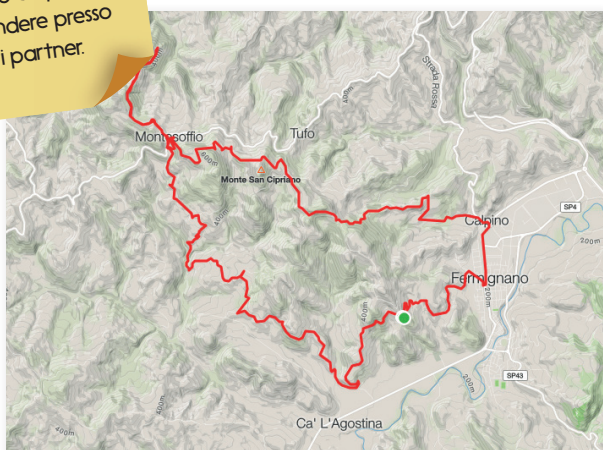

MTB MARCHE CUP 2019

Il Team Mondobici
Tecnoplast
organizza...

Tecnoplast
Finestre italiane

LA VALLE DEL VENTO ESCURSIONE IN MTB

24
MARZO
2019

PROGRAMMA:

RITROVO: dalle 8.00 alle 9.00
c/o PIAZZA GARIBALDI

PARTENZA: ore 9.30

QUOTA DI PARTECIPAZIONE:
€10.00 senza pranzo - €15.00 con pranzo

RISTORO CON PRODOTTI TIPICI
c/o LA VALLE DEL VENTO:
dalle 10:00 alle 11:30

PRANZO: a partire dalle ore 12:00
c/o CONAD RISTO & BAR

DOCCE: c/o CAMPO SPORTIVO
di CA' VANZINO

PER INFO: MondoBici 0722 330443
Ovarelli Francesco 329 3538859

TAPPE A PREMI

5 premi ad estrazione tra cui
gadget ed abbigliamento
sportivo, inoltre ad ogni
tappa **1 buono sconto del
25%** su un minimo di spesa di
100,00€ da spendere presso
uno dei nostri partner.

PERCORSO:
30 Km ca

DISLIVELLO:
1000 mt ca

REGIONE
MARCHE

UISP
sportper tutti

Tecnoplast
Finestre Italiane

ANTICA FARMACIA
ROSSI dal 1839
Fermignano (PU)

king
Sport & Style

S2